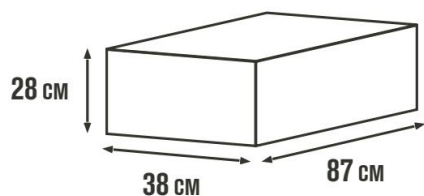

PLAQUE INOX
QUALITÉ PRO 5MM

CARACTÉRISTIQUES TECHNIQUES

Puissance	2 x 1.4 kW
Surface de cuisson	67 x 34 cm
Matière de la plaque	Inox - 5 mm
Matière de la cuve	Inox
Dimensions (Lxlxh)	68 x 38 x 28 cm

Housse de protection

CARACTÉRISTIQUES TECHNIQUES

Matière Polyester Oxford

Dimensions (Lxlxh) 87 x 38 x 28 cm

Convient pour un barbecue 4 feux

9760219

PLV

Présentoir vidéo

BRASERO