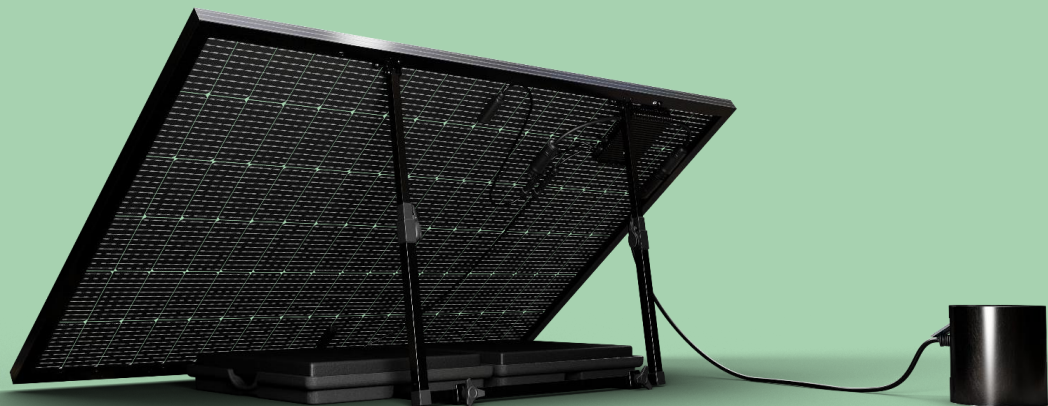

STATION PRÊTE À BRANCHER

- + Simple – 0 travaux & 0 montage
- + Puissant -405 Wc bifacial
- + Esthétique -Full Black
- + Polyvalent -sol ou mur (visserie non fournie)
- + Efficace -inclinaison réglable

GARANTIES

Panneau	Onduleur	Châssis
Produit : 25	12 ans	12 ans
Puissance : 30 ans		

TARIF - 05/2024

Quantité	Tarif TTC unitaire	Pack accessoires
1	680€	20€ au lieu de 58€
2	650€	Offert
5	600€	Offert

ACCESSOIRES

38,80€

31,60€

19,20€