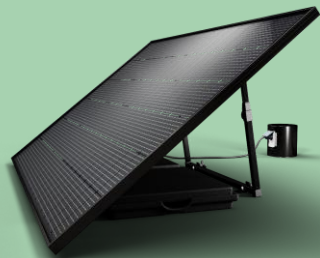

Seulement 25 kg.
Vous déménagez ? Il vient avec vous.

INSTALLATION D'UNE FACILITÉ DÉCONCERTANTE

01 POSITIONNEZ

Au sol ou sur un mur, 2 m² de surface ensoleillée suffisent. Avec 25 kg, il est facile à déplacer.

02 BRANCHEZ

L'angle du panneau est réglable pour un rendement optimal en toutes saisons

03 ÉCONOMISEZ

Une prise standard permet d'injecter les électrons directement dans votre réseau domestique !

04 SUIVEZ VOS ÉCONOMIES