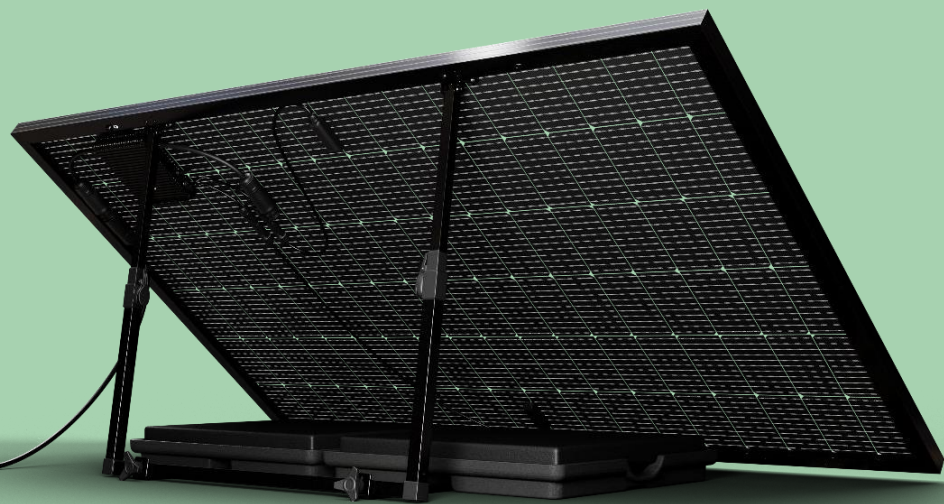

Panneaux solaires nomades

L'ÉNERGIE PLUG & PLAY

La Station Solaire Prête à Brancher

LE SOLAIRE EST PRIORITAIRE

Ensuite, l'électricité remonte à votre tableau électrique puis repart vers vos autres prises pour effacer la consommation des appareils en fonctionnement.

3000Wc max sans
autorisation administrative

PRODUISEZ AUSSI À L'ARRIÈRE

Technologie bifaciale :
Jusqu'à 30% de puissance en plus

ÉCONOMIES EN DIRECT

Visualisez la production
via votre smartphone (option)

TOUT EN 1 & NOMADE

Seulement 25 kg.
Vous déménagez ? Il vient avec vous.

INSTALLATION D'UNE FACILITÉ DÉCONCERTANTE

01 POSITIONNEZ

Au sol ou sur un mur, 2 m² de surface ensoleillée suffisent. Avec 25 kg, il est facile à déplacer.

02 BRANCHEZ

L'angle du panneau est réglable pour un rendement optimal en toutes saisons

03 ÉCONOMISEZ

Une prise standard permet d'injecter les électrons directement dans votre réseau domestique !

04 SUIVEZ VOS ÉCONOMIES