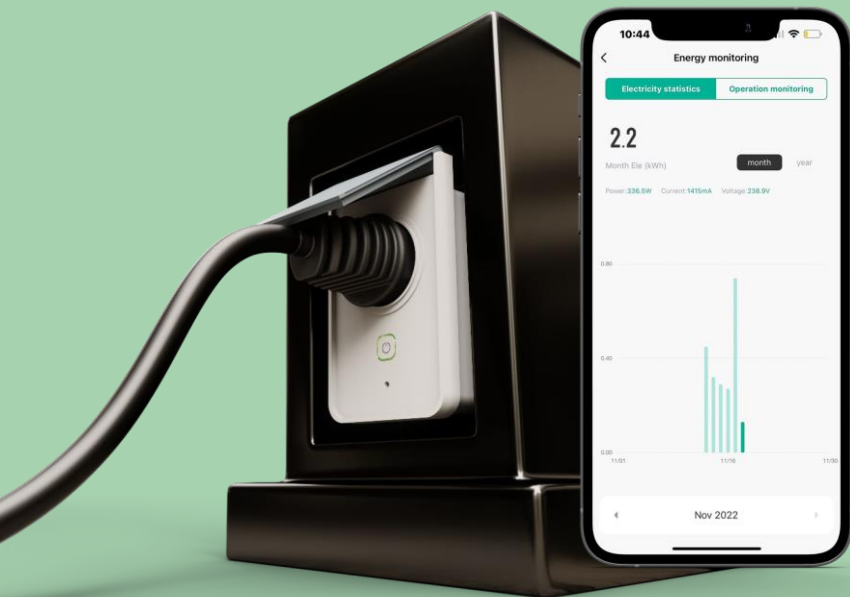

3000Wc max sans
autorisation administrative

PRODUISEZ AUSSI À L'ARRIÈRE

Technologie bifaciale :
Jusqu'à 30% de puissance en plus

ÉCONOMIES EN DIRECT

Visualisez la production
via votre smartphone (option)

TOUT EN 1 & NOMADE

Seulement 25 kg.
Vous déménagez ? Il vient avec vous.

INSTALLATION D'UNE FACILITÉ DÉCONCERTANTE

01 POSITIONNEZ

Au sol ou sur un mur, 2 m² de surface ensoleillée suffisent. Avec 25 kg, il est facile à déplacer.

02 BRANCHEZ

L'angle du panneau est réglable pour un rendement optimal en toutes saisons

03 ÉCONOMISEZ

Une prise standard permet d'injecter les électrons directement dans votre réseau domestique !

04 SUIVEZ VOS ÉCONOMIES