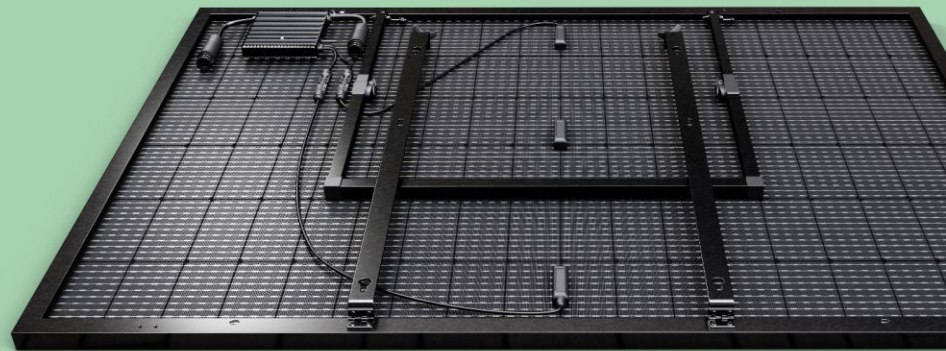

3000Wc max sans
autorisation administrative

PRODUISEZ AUSSI À L'ARRIÈRE

Technologie bifaciale :
Jusqu'à 30% de puissance en plus

ÉCONOMIES EN DIRECT

Visualisez la production
via votre smartphone (option)

TOUT EN 1 & NOMADE

Seulement 25 kg.
Vous déménagez ? Il vient avec vous.

INSTALLATION D'UNE FACILITÉ DÉCONCERTANTE

01 POSITIONNEZ

Au sol ou sur un mur, 2 m² de surface ensoleillée suffisent. Avec 25 kg, il est facile à déplacer.

02 BRANCHEZ

L'angle du panneau est réglable pour un rendement optimal en toutes saisons

03 ÉCONOMISEZ

Une prise standard permet d'injecter les électrons directement dans votre réseau domestique !

04 SUIVEZ VOS ÉCONOMIES

STATION PRÊTE À BRANCHER

- + Simple – 0 travaux & 0 montage
- + Puissant -405 Wc bifacial
- + Esthétique -Full Black
- + Polyvalent -sol ou mur (visserie non fournie)
- + Efficace -inclinaison réglable